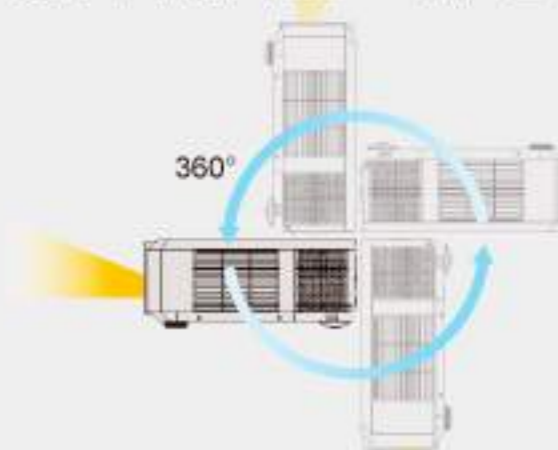

주요기능

- 공간의 제약없이 360도 자유로운 설치