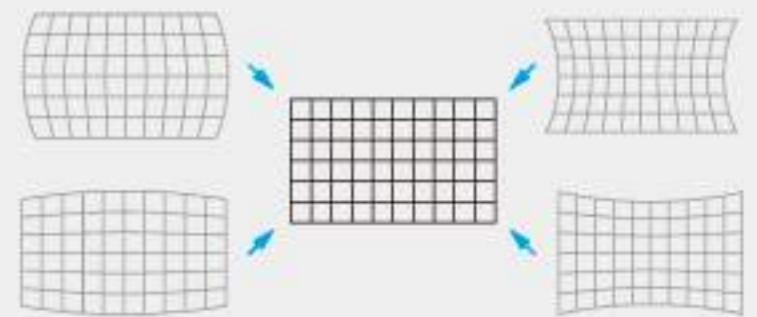

프레젠테이션/교육용

RU541X
4,200 ANSI
XGA
10,000:1

RU531W
3,600 ANSI
WXGA
10,000:1

RU531X
3,300 ANSI
XGA
10,000:1

주요기능

코너 키스톤

곡선 보정

BOXLIGHT.
Presenting a Better Way