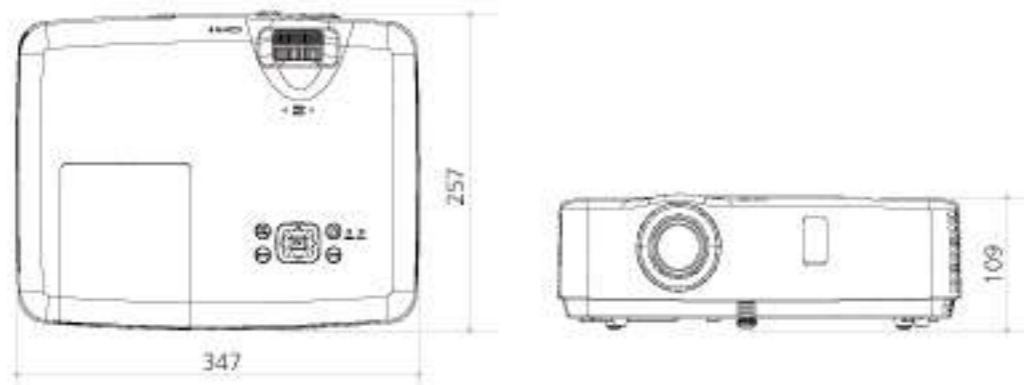

후면단자

①오디오 출력 ②RCA(L/R) 입력 ③비디오(RCA) 입력 ④RGB 입력2/출력 ⑤HDMI/MHL 입력 ⑥HDMI 입력 ⑦USB(A) 입력 ⑧USB(B) 입력 ⑨RJ45 입력 ⑩오디오 입력 ⑪RS-232C 입력 ⑫RGB 입력1(VGA IN 1/YpPr/S-Video)

Dimension

투사거리

모델명	RU541X (BL541X)	RU531W (BL531W)	RU531X (BL531X)			
F값	F 1.6-1.76					
초점거리	f=19.16~23.02mm					
투사거리비율	1.48-1.78:1					
줌/포커스	x1.2 Manual					
해상도	XGA (1024x768) 4:3	WXGA (1280x800) 16:10	XGA (1024x768) 4:3			
인치	최소	최대	최소	최대	최소	최대
40	1.2	1.5	1.2	1.5	1.2	1.5
60	1.8	2.2	1.9	2.3	1.8	2.2
80	2.4	2.9	2.5	3.0	2.4	2.9
100	3.0	3.6	3.2	3.8	3.0	3.6
120	3.6	4.4	3.8	4.6	3.6	4.4
150	4.5	5.5	4.8	5.8	4.5	5.5
180	5.4	6.6	5.8	6.9	5.4	6.6
200	6.1	7.3	6.4	7.7	6.1	7.3
250	7.5	9.1	8.0	9.6	7.5	9.1
300	9.1	10.9	9.6	11.6	9.1	10.9